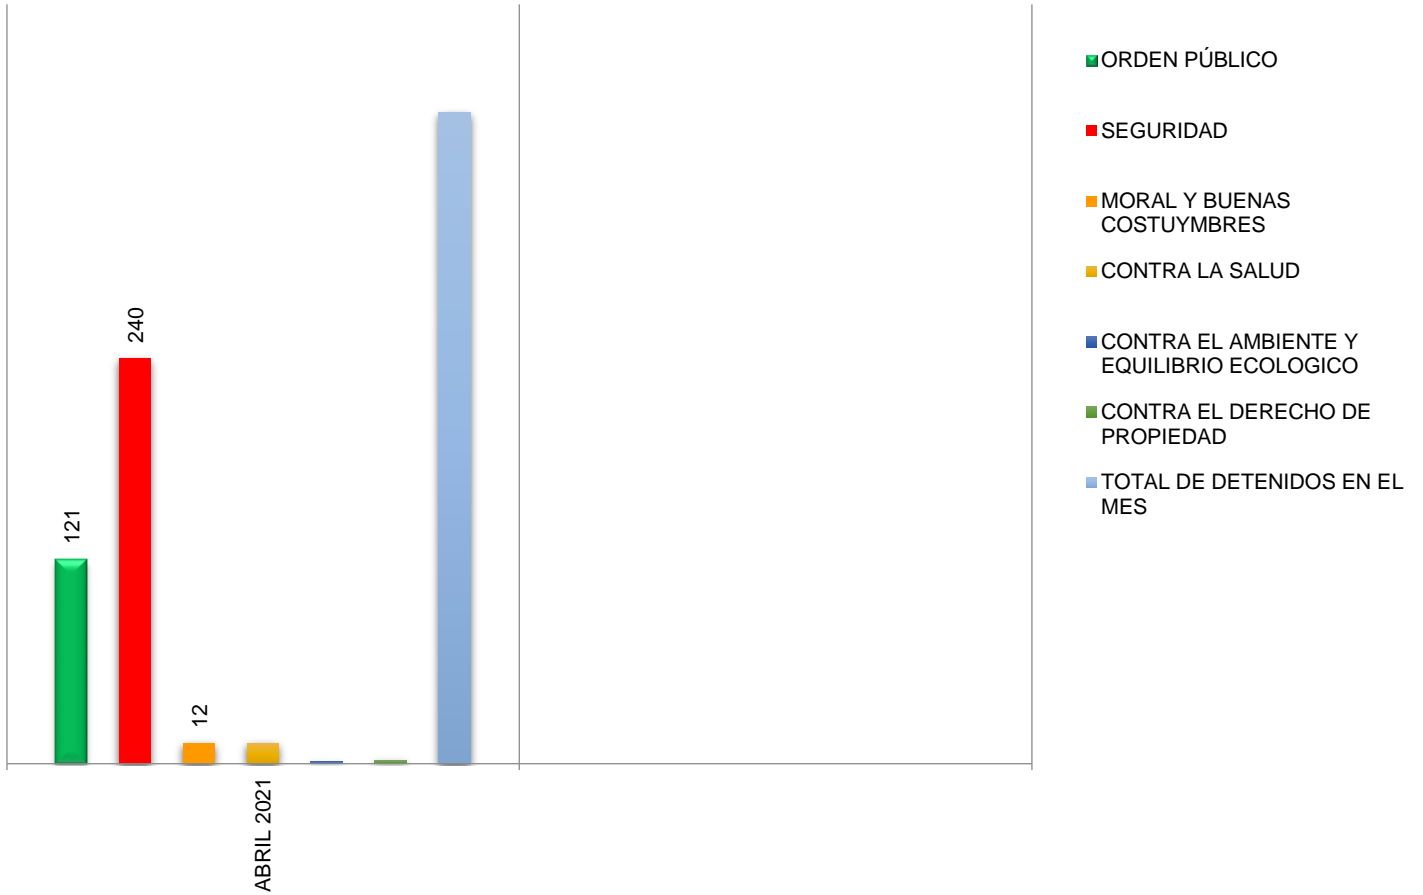

MUNICIPIO DE GARCÍA, NUEVO LEÓN

ABRIL 2021

COMISARIO JEFE DE VINCULACION CIUDADANA EN MATERIA DE SEGURIDAD PÚBLICA
DE LA INSTITUCIÓN DE POLICÍA P

REVENTIVA MUNICIPAL ESTADÍSTICA DE DETENIDOS

Área responsable de generar la información: Institución de Policía Preventiva Municipal.